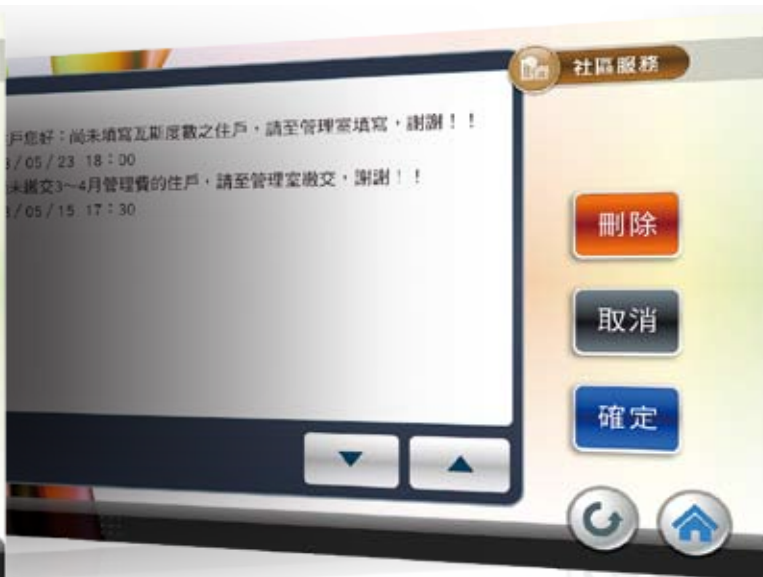

社區服務

- 社區公告

基礎設定

- 多元鈴聲
- 來鈴區分

影像監視

社區服務

基礎設定

產品規格